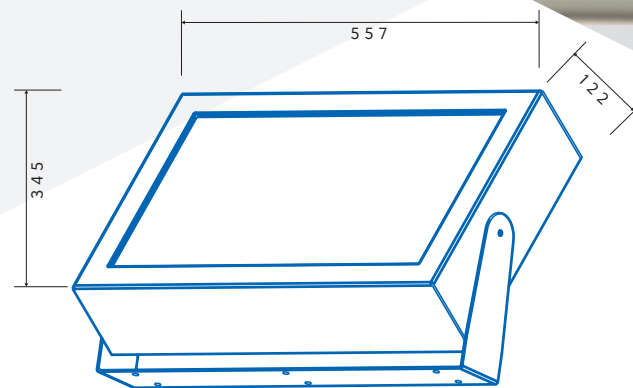

EGENSKABER

- Beskyttet mod støv- og væskeindtrængen
- Industriel 22" PCAP-beröringsskærm. Opfylder UL-60950 og IK-07 slagtestning
- Hus i børstet rustfrit metal
- Intel® NUC PC-modul med Intel® Core™ i3/i5/i7 eller Pentium-processor
- Lavt strømforbrug (mindre end 60 W).
- Special Kiosk-software Sitekiosk, med virtuelt tastatur på skærmen.

VALGMULIGHEDER

- **Forskellige** størrelser berøringsskærm. Fås med 15", 22", 32" eller 43" berøringskærm, alle skærme overholder UL-60950 og IK-07 slagtestning
- **Tilpassede** I/O-stik. Kan bestilles med specielle IP67-stik (RS232, RJ45, USB-A eller andre)
- **Netværkstilslutning.** Valgfrie trådløse forbindelsesmuligheder (WiFi, 4G), med hærværkssikret ekstern antenne, så kiosken kan tilsluttes netværk/internet på alle mulige steder.
- **Computer.** Intel® NUC computermodul sikrer flydende og hurtig brugeroplevelse og detaljeret grafik. PC kan konfigureres så den opfylder kravene til ydelse og kapacitet, der stilles af den anvendte applikation.
- **Kiosk-software.** Sitekiosk software til drift og vedligeholdelse af offentligt tilgængelige kiosker, med virtuelt tastatur på skærmen.
- **Kioskovertvågning.** SiteRemote kører i Skyen (SaaS) eller på egen server (licens) til fjernadministration og vedligeholdelse af kiosksystemer og skærme til digital signage.
- **Sikkerhed.** Kabinettet er velegnet til uovervåget selvbetjening.
- **Kabinettet** kan fastgøres til væg, bord eller monteres med VESA-beslag.
- **Ekstra moduler** og enheder. Modellen kan udstyres med RFID, 1D/2D strekkodelæser, eller andre enheder efter eget ønske.