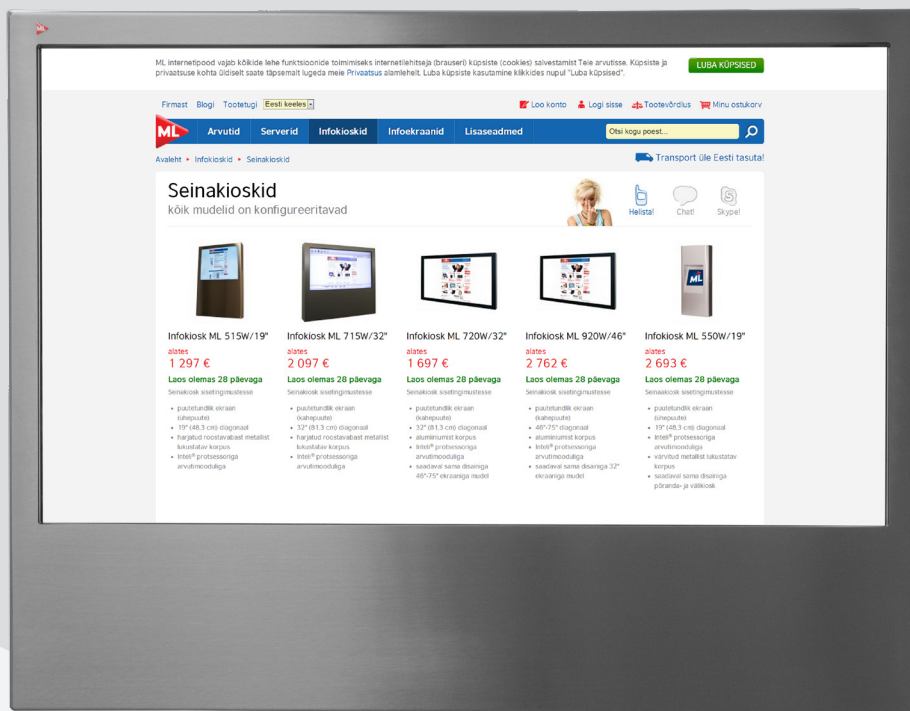

# ML interaktiv kiosk 715W med 32" berørings-skærm

ML Infokiosk 715W er en optimal erstatning for en gammeldags opslagstavle. ML 715W bruges i vid udstrækning i skoler som interaktiv digital opslagstavle. Infokiosk med berørings-skærm til 24 x 7 ubemandet eller uovervåget selvbetjening uden tilstedeværelse af kundeservice medarbejder.

## FUNKTIONER

- Robust 32" berørings-skærm
- Hus af børstet rustfrit stål
- Sikret aflåseligt kabinet med målene 748 x 580 x 65 mm
- Intel® NUC PC modul med Intel® Pentium™, Core™ i3 eller i5-processorer
- Lavt strømforbrug (mindre end 100 W).
- Speciel Kiosk-software Sitekiosk, med virtuelt tastatur på skærmen.

## VALGMULIGHEDER

- **Berøringsskærm.** Kan bestilles med privatlivsfilter, så man ikke kan kigge med fra siden af skærmen.
- **Branding.** Mange muligheder for at imødekomme dit brand stil-design – tilpassede farver, tilpasset mærkning med valgfri detaljer.
- **Netværkstilslutning.** Valgfrie trådløse forbindelsesmuligheder (WiFi, 4G), med hærværkssikret eksternt antenne, så kiosken kan tilsluttes netværk/internet på alle mulige steder.
- **Intel® NUC computermodul** sikrer flydende og hurtig brugeroplevelse og detaljeret grafik. PC kan konfigureres så den opfylder kravene til ydelse og kapacitet, der stilles af den anvendte applikation.
- **Kiosk-software.** Sitekiosk software til drift og vedligeholdelse af offentligt tilgængelige kiosker, med virtuelt tastatur på skærmen.
- **Kioskovertvågning.** SiteRemote kører i Skyen (SaaS) eller på egen server (licens) til fjernadministration og vedligeholdelse af kiosksystemer og skærme til digital signage.
- **Sikkerhed.** Kabinettet er velegnet til uovervåget selvbetjening. Det kan forankres til gulvet, og er sikkert låsbart med en enkelt nøgle.
- **Ekstra moduler** og enheder. Modellen kan udstyres med RFID, 1D/2D strekkodelæser, Smart Card læser, eller andre enheder efter eget ønske.