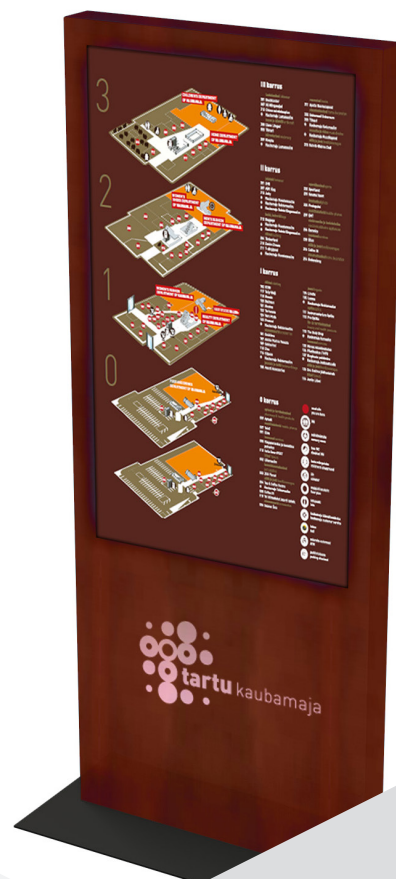

ML Infokiosk 960

Elegant kant-til-kant glas frontpanel, med hus i tynd og minimalistisk design, der passer ind i mange forskellige miljøer.

EGENSKABER

- Almindelig skærm eller berøringsskærm på fra 32" til 85", i robust udførelse.
- Kan bruges til digital skiltning eller som berøringsskærms kiosk (typisk til wayfinder-løsninger).
- Computermodul, der kan konfigureres så det opfylder kravene til ydelse og kapacitet, der stilles af den anvendte applikation.
- Sitekiosk software til drift og vedligeholdelse af offentligt tilgængelige kiosker.
- Chassisstørrelsen afhænger af skærmstørrelsen.