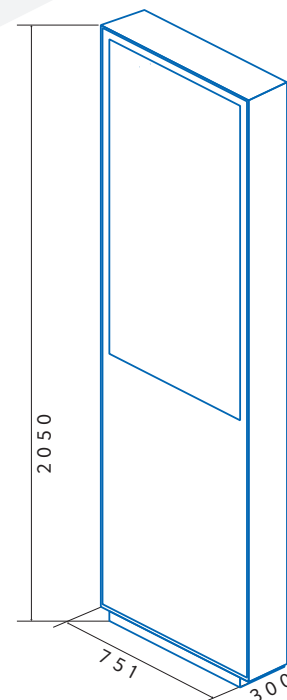

EGENSKABER

- Skærm med ultrahøj lysstyrke og med automatisk lyssensor, så skærmlys tilpasses omgivende lysforhold.
- Hærværkssikret aluminiumshus med kant-til-kant frontpanel af 12 mm sikkerhedsglas.
- Digitalt justerbart klimamodul, der regulerer intern ventilation og opvarmning afhængigt af luftfugtighed og temperatur.
- Standard fritstående model måler 751 x 2050 x 210 mm (med 46" skærm).
- Speciel Kiosk-software Sitekiosk, med virtuelt tastatur på skærmen.

VALGMULIGHEDER

- **Forskellige** skærmstørrelser 32" / 46" / 55" / 75". Alle skærmalternativerne er skærme med høj lysstyrke (op til 4000 cd/m²).
- **Fås som** vægmonteret eller fritstående, med skærm(e) i et eller to niveauer.
- **Muligt** som vægophængt og fritstående. Bag glas, nul-bezel frontplade i fuld glas i.
- **Berøringskærm.** Glasfront, rammefri frontplade helt i glas.
- **Design** efter dine behov og ønsker. Vi kan levere kundetilpasset design så enheden passer til din virksomheds brand, selv ved kun en enkelt enhed, og med integration af forskellige ekstra enheder.
- **Netværkstilslutning.** Valgfrie trådløse forbindelsesmuligheder (WiFi, 4G), med hærværkssikret ekstern antenne, så kiosken kan tilsluttes netværk/internet på alle mulige steder.
- **Ekstra Quad-Core** industrielt PC-modul. Kraftig computer, der giver en flydende og hurtig brugeroplevelse og detaljeret grafik.
- **Kiosk-software.** Sitekiosk software begrænser brugerens adgang til kun de ønskede websider, og udnytter tiden til at vise reklamer, når kiosken ikke er i brug.
- **Kioskovertvågning** og fjernstyring. SiteRemote software til fjernovervågning, brugerstatistik og vedligehold af kiosker.
- **Sikkerhed.** Kabinettet er Låsbart og kan forankres til gulv/jord.
- **Ekstra moduler** og enheder. Modellen kan udstyres med forskellige ekstra moduler og enheder. Kontakt os gerne for at tale nærmere om behov og ønsker.